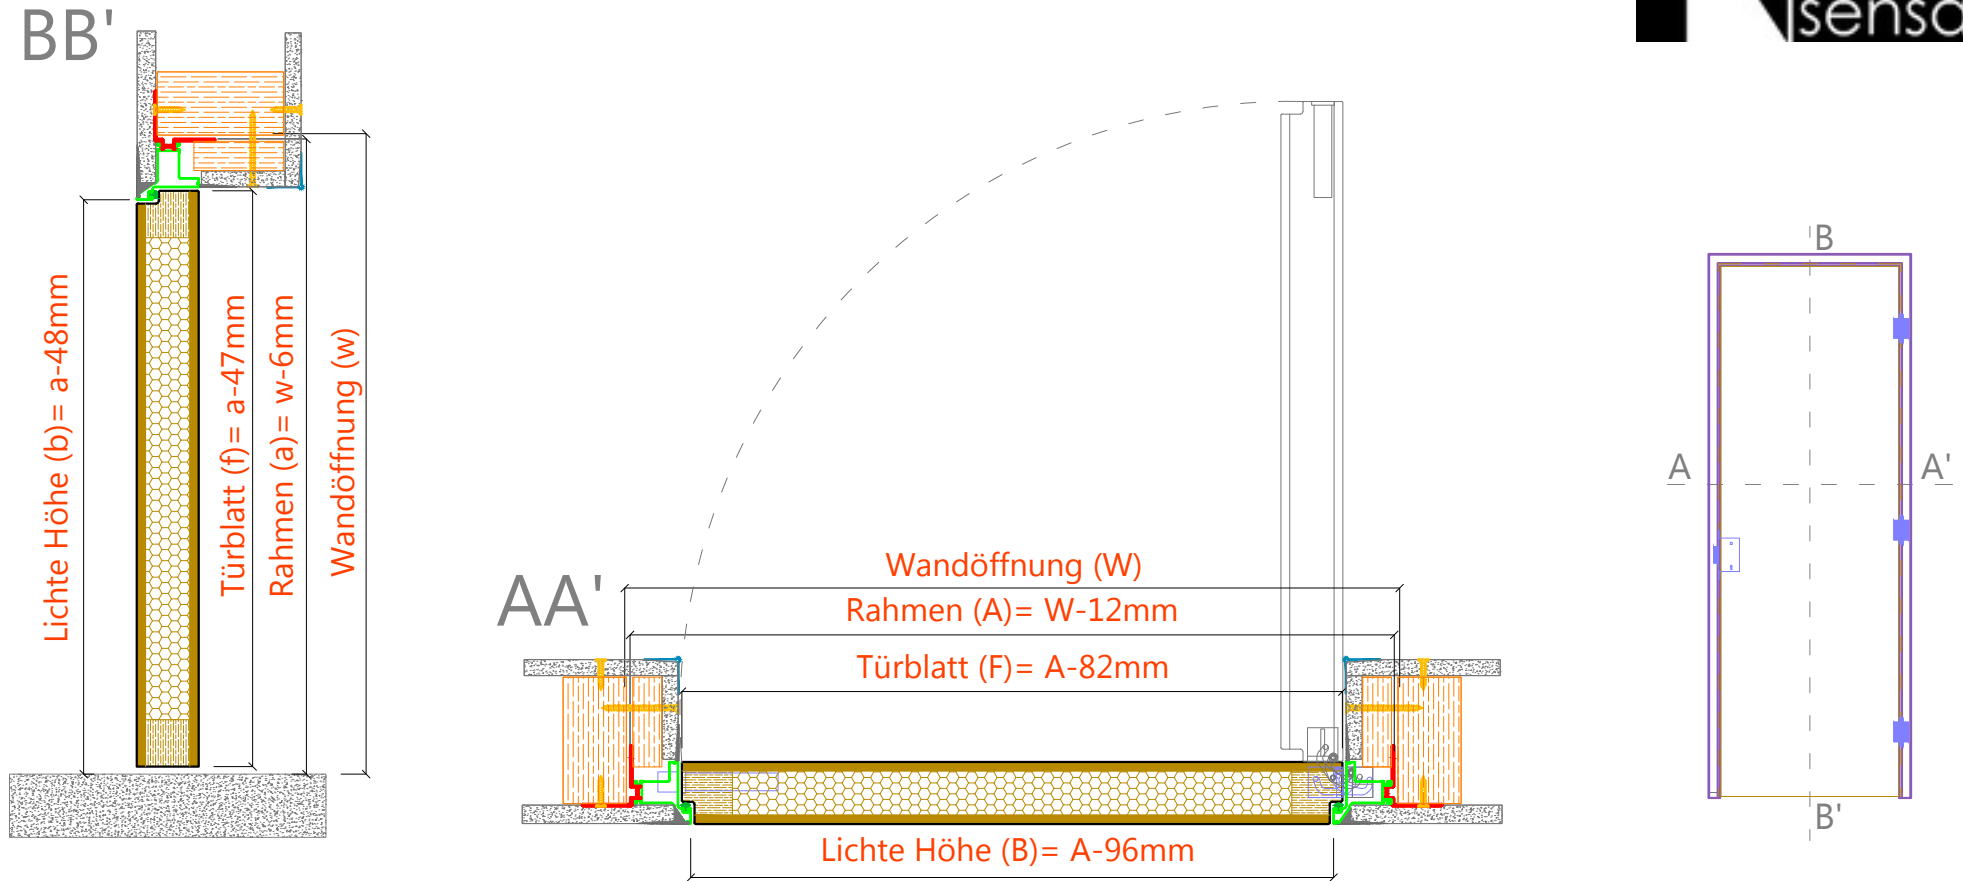

FS1 für 15mm Fermacell®

- Universelle rahmenlose Tür, eine identische Ausführung zum Stossen oder Ziehen, plan mit beiden Wänden.
- Für alle Wandbreiten und -typen.
- 49mm Türblatt erhältlich in "lackierfertig", Weiss und Eiche furniert.
- Aluminiumrahmen in Silber oder Weiss. Alle RAL-Farben verfügbar.
- Verdeckte Scharniere, verstellbar in 3 Dimensionen, in Silber, Weiss oder Schwarz.
- Magnetschloss in Silber, Weiss oder Schwarz.
- Türdichtungen in Weiss oder Schwarz.

**DIE UNIVERSELLE RAHMENLOSE TÜRE
FÜR UNBESCHRÄNKTE MÖGLICHKEITEN**